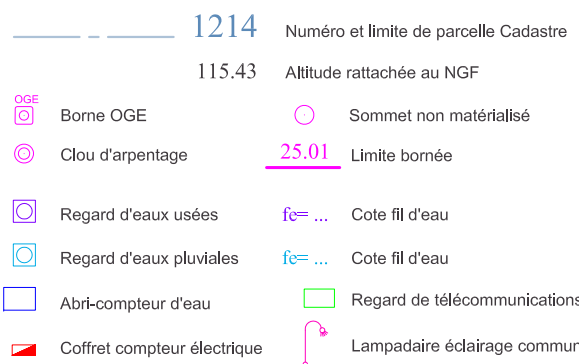

Cadastre	Superficie réelle	Surface de plancher max.
DD 182	412 m ²	160 m ²

LEGENDE REGLES D'URBANISME

LEGENDE BORNAGE ET TOPOGRAPHIE

ECHELLE 1 / 150

Dossier n° 9433

Octobre 2020

Cabinet COURBI

Société de Géomètres-Experts
N° d'inscription : 2013C200003